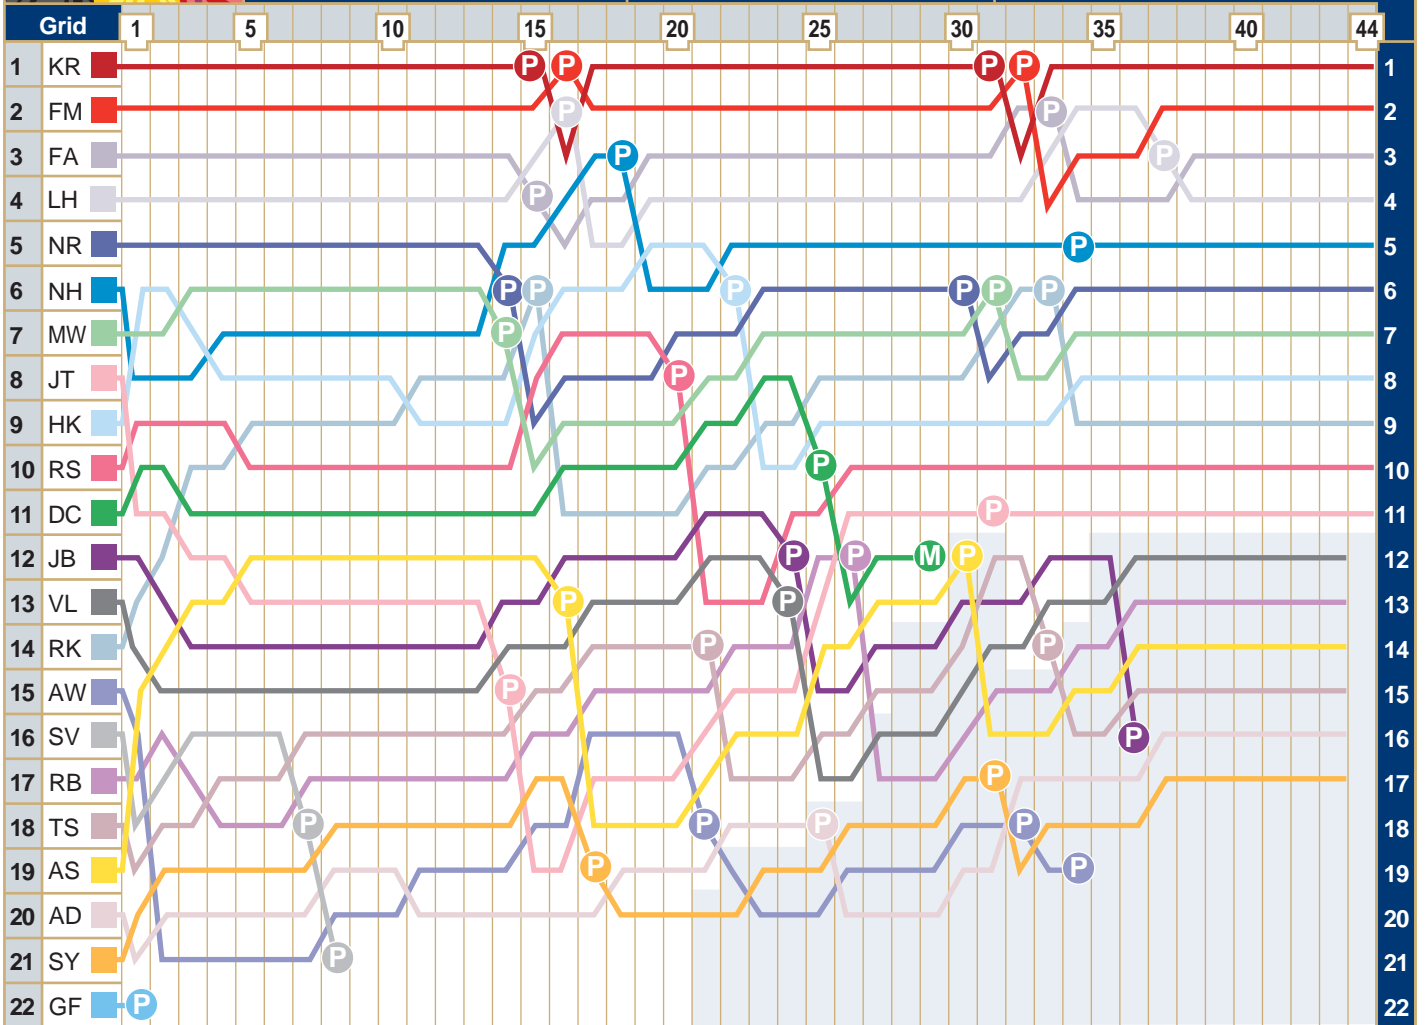

Grand Prix of Belgium

September 16 2007

Positions lap by lap

Key	☀ Accident	M Mechanical failure	P Pit stop	☐ Lapped	B Black Flagged
FA: F Alonso	FM: F Massa	NH: N Heidfeld	DC: D Coulthard	SY: S Yamamoto	TS: T Sato
LH: L Hamilton	KR: K Räikkönen	RK: R Kubica	MW: M Webber	AS: A Sutil	AD: A Davidson
GF: G Fisichella	JB: J Button	RS: R Schumacher	NR: N Rosberg	VL: V Liuzzi	
HK: H Kovalainen	RB: R Barrichello	JT: J Trulli	AW: A Wurz	SV: S Vettel	