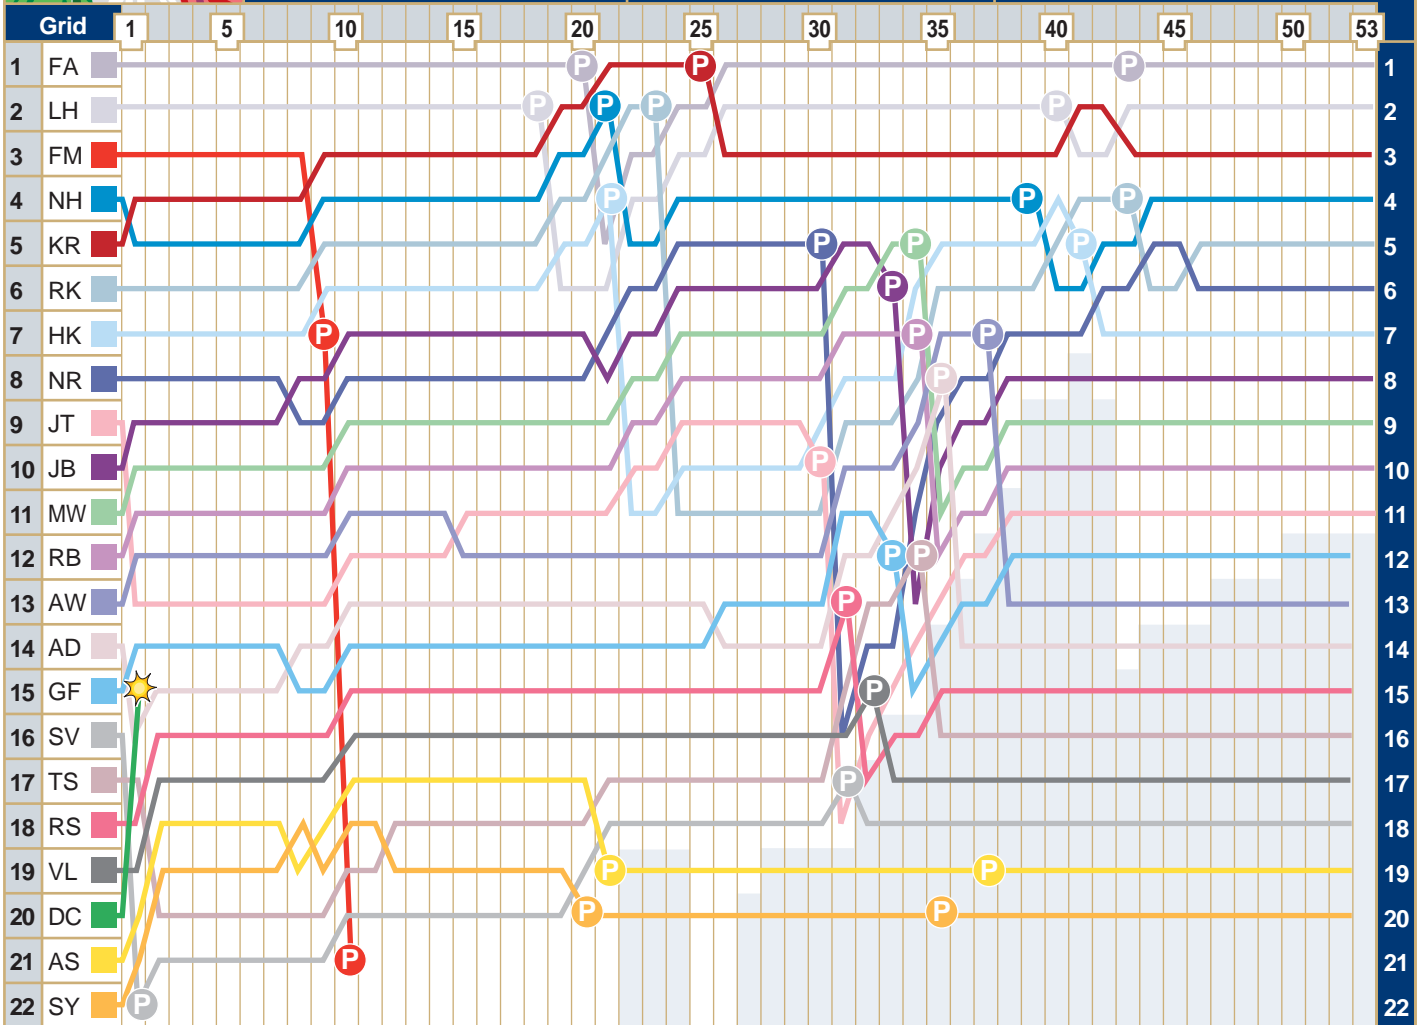

Grand Prix of Italy

September 9 2007

Positions lap by lap

Key	☆ Accident	M Mechanical failure	P Pit stop	□ Lapped	B Black Flagged
FA: F Alonso	FM: F Massa	NH: N Heidfeld	DC: D Coulthard	SY: S Yamamoto	TS: T Sato
LH: L Hamilton	KR: K Räikkönen	RK: R Kubica	MW: M Webber	AS: A Sutil	AD: A Davidson
GF: G Fisichella	JB: J Button	RS: R Schumacher	NR: N Rosberg	VL: V Liuzzi	
HK: H Kovalainen	RB: R Barrichello	JT: J Trulli	AW: A Wurz	SV: S Vettel	