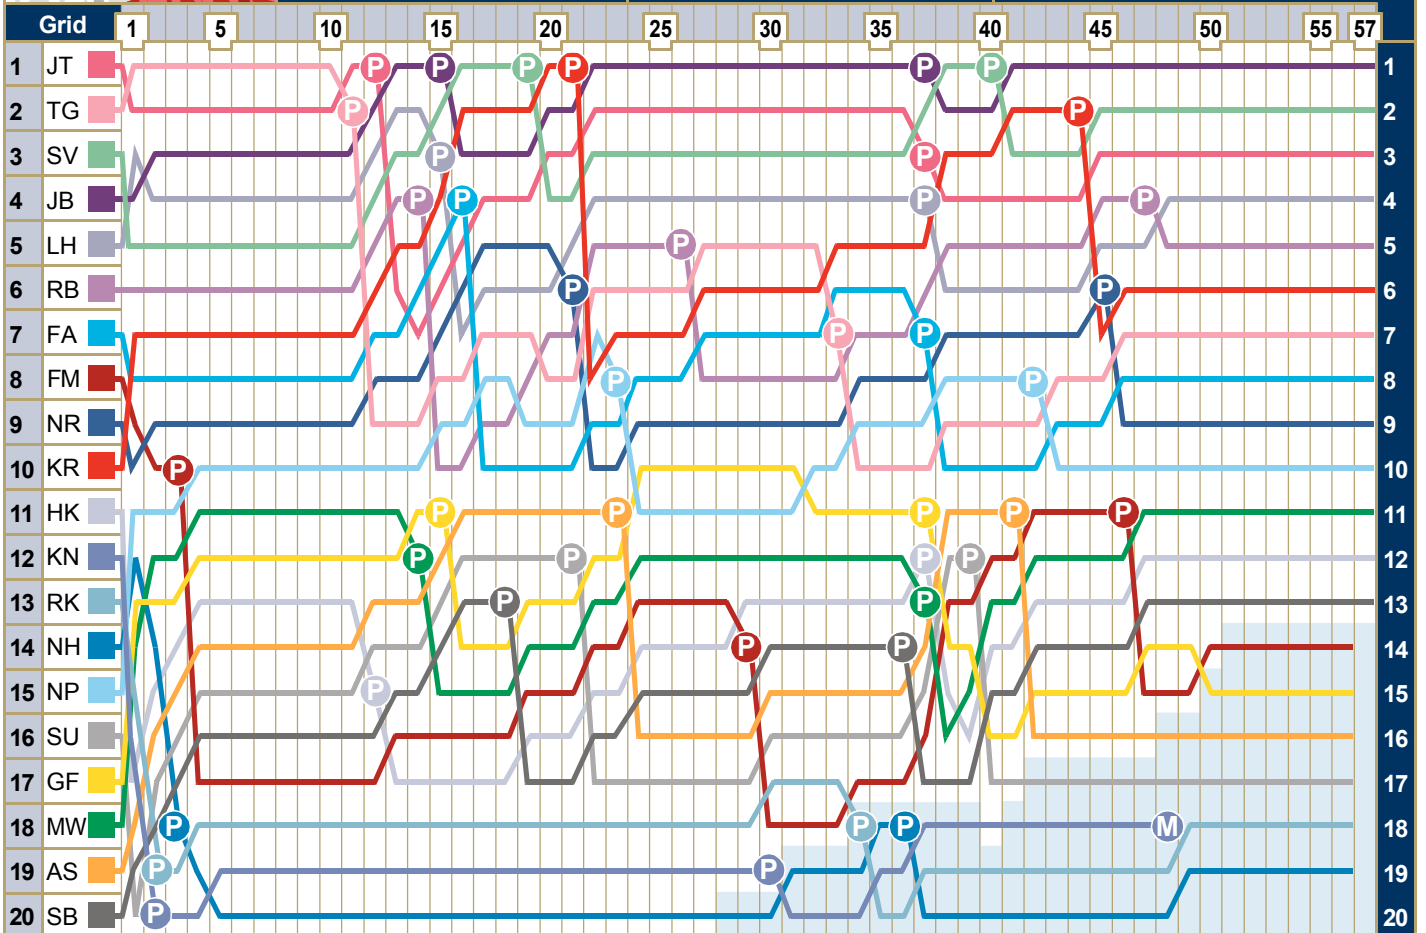

Grand Prix of Bahrain

April 26 2009

Positions lap by lap

Key	☀ Accident	Ⓜ Mechanical failure	Ⓟ Pit stop	☐ Lapped	Ⓡ Black Flagged
■ LH: L Hamilton	■ NH: N Heidfeld	■ JT: J Trulli	■ MW: M Webber	■ AS: A Sutil	
■ HK: H Kovalainen	■ RK: R Kubica	■ TG: T Glock	■ SV: S Vettel	■ GF: G Fisichella	
■ FM: F Massa	■ FA: F Alonso	■ SB: S Bourdais	■ NR: N Rosberg	■ JB: J Button	
■ KR: K Räikkönen	■ NP: N Piquet	■ SU: S Buemi	■ KN: K Nakajima	■ RB: R Barrichello	