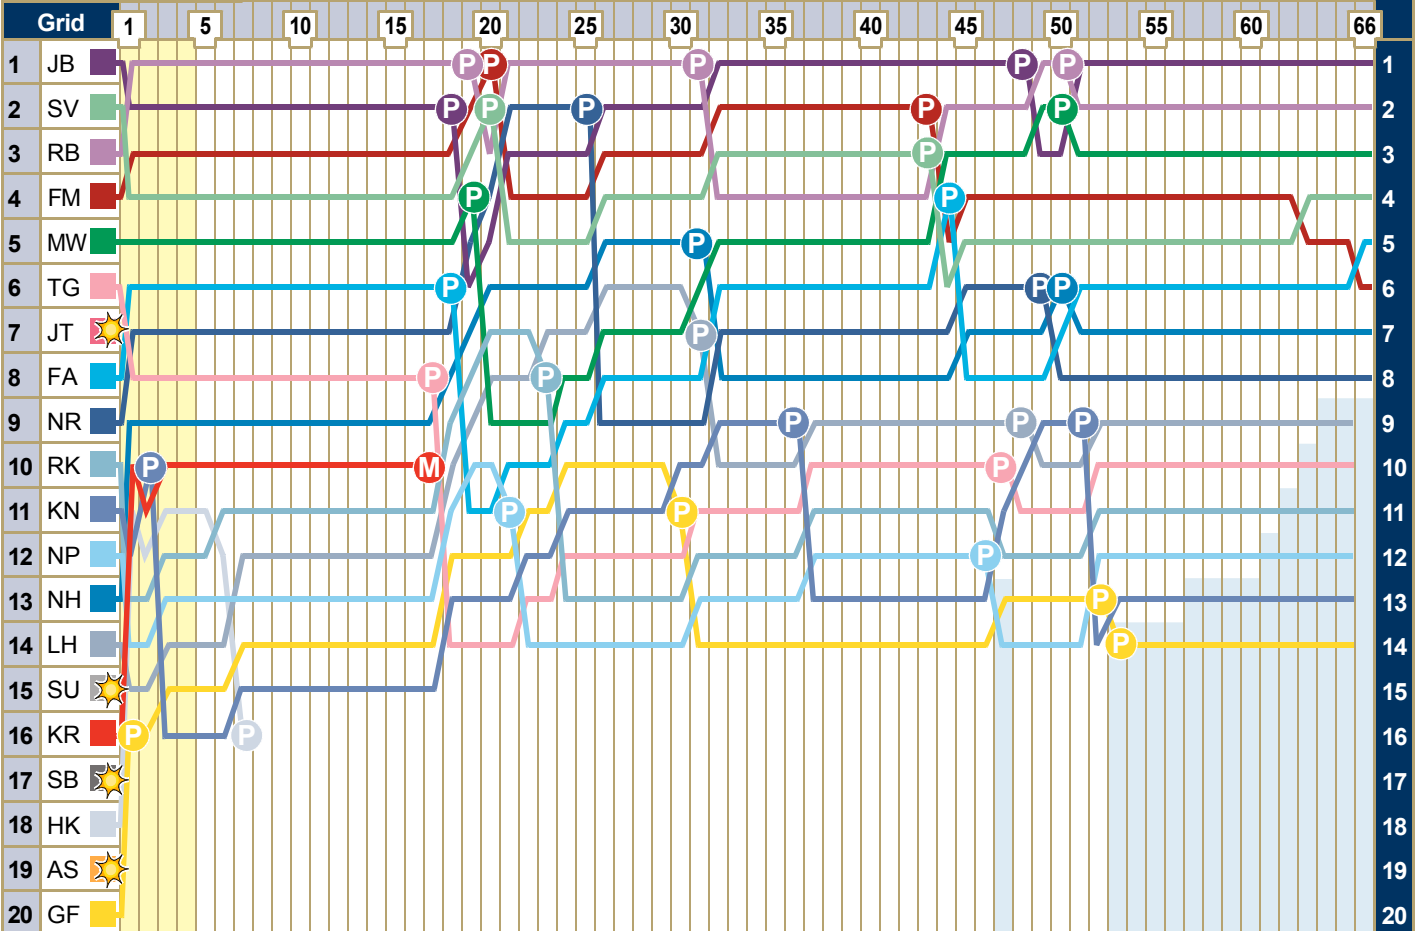

# Grand Prix of Spain

May 10 2009

Positions lap by lap

Key	☀ Accident	Ⓜ Mechanical failure	Ⓟ Pit stop	Ⓡ Black Flagged	☐ Safety Car	☐ Lapped
■ LH: L Hamilton	■ NH: N Heidfeld	■ JT: J Trulli	■ MW: M Webber	■ AS: A Sutil		
■ HK: H Kovalainen	■ RK: R Kubica	■ TG: T Glock	■ SV: S Vettel	■ GF: G Fisichella		
■ FM: F Massa	■ FA: F Alonso	■ SB: S Bourdais	■ NR: N Rosberg	■ JB: J Button		
■ KR: K Räikkönen	■ NP: N Piquet	■ SU: S Buemi	■ KN: K Nakajima	■ RB: R Barrichello		