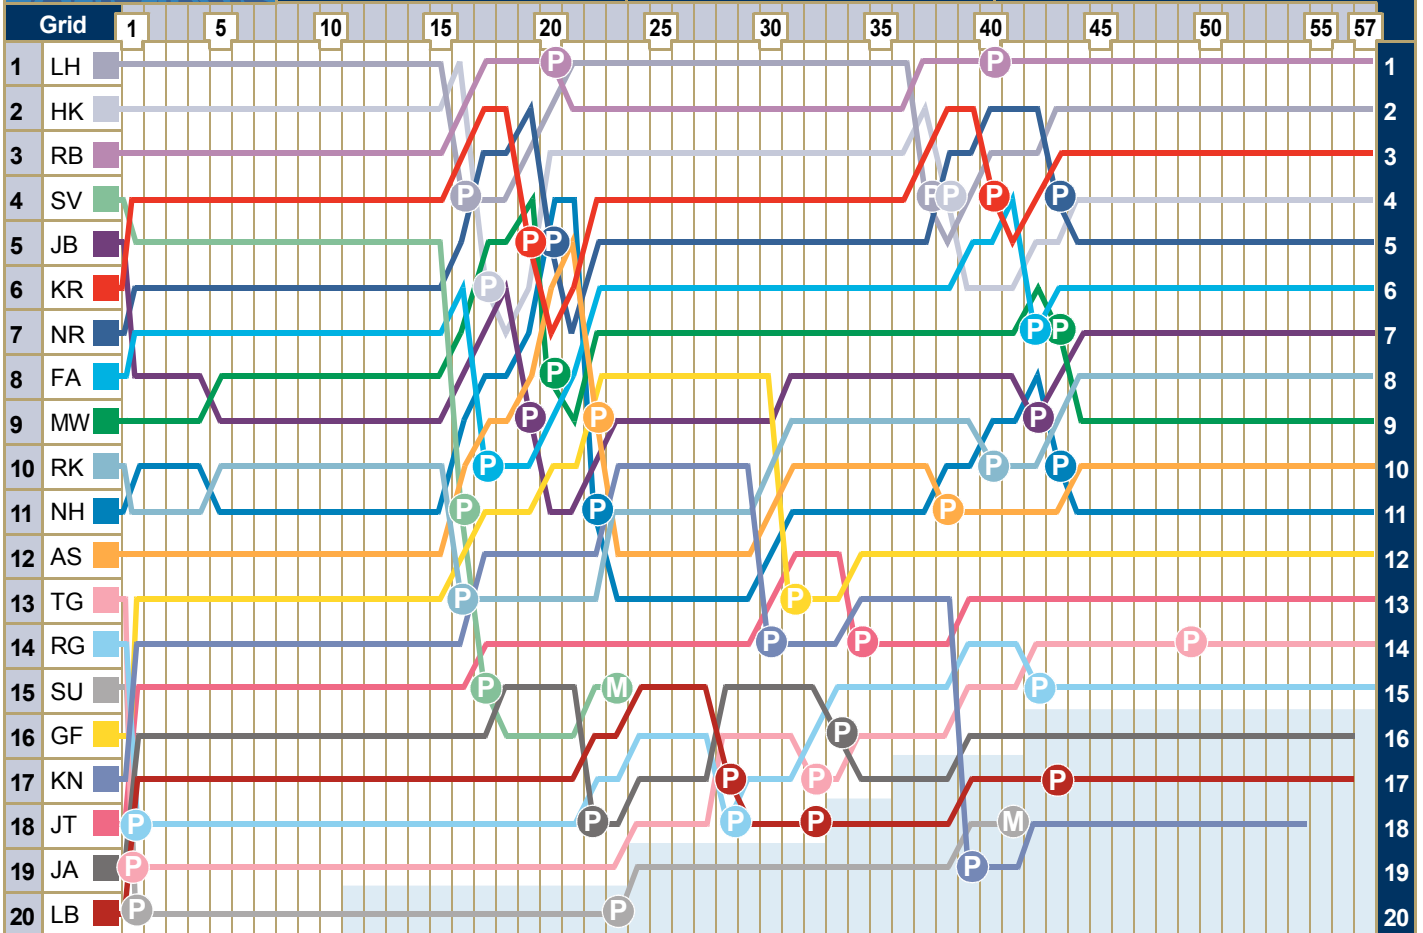

Grand Prix of Europe

August 23 2009

Positions lap by lap

Key	☀ Accident	Ⓜ Mechanical failure	Ⓟ Pit stop	🟡 Safety Car	🟩 Lapped	Ⓡ Black Flagged	Ⓢ Spin
■ LH: L Hamilton	■ NH: N Heidfeld	■ JT: J Trulli	■ MW: M Webber	■ AS: A Sutil			
■ HK: H Kovalainen	■ RK: R Kubica	■ TG: T Glock	■ SV: S Vettel	■ GF: G Fisichella			
■ LB: L Badoer	■ FA: F Alonso	■ JA: J Alguersuari	■ NR: N Rosberg	■ JB: J Button			
■ KR: K Räikkönen	■ RG: R Grosjean	■ SU: S Buemi	■ KN: K Nakajima	■ RB: R Barrichello			