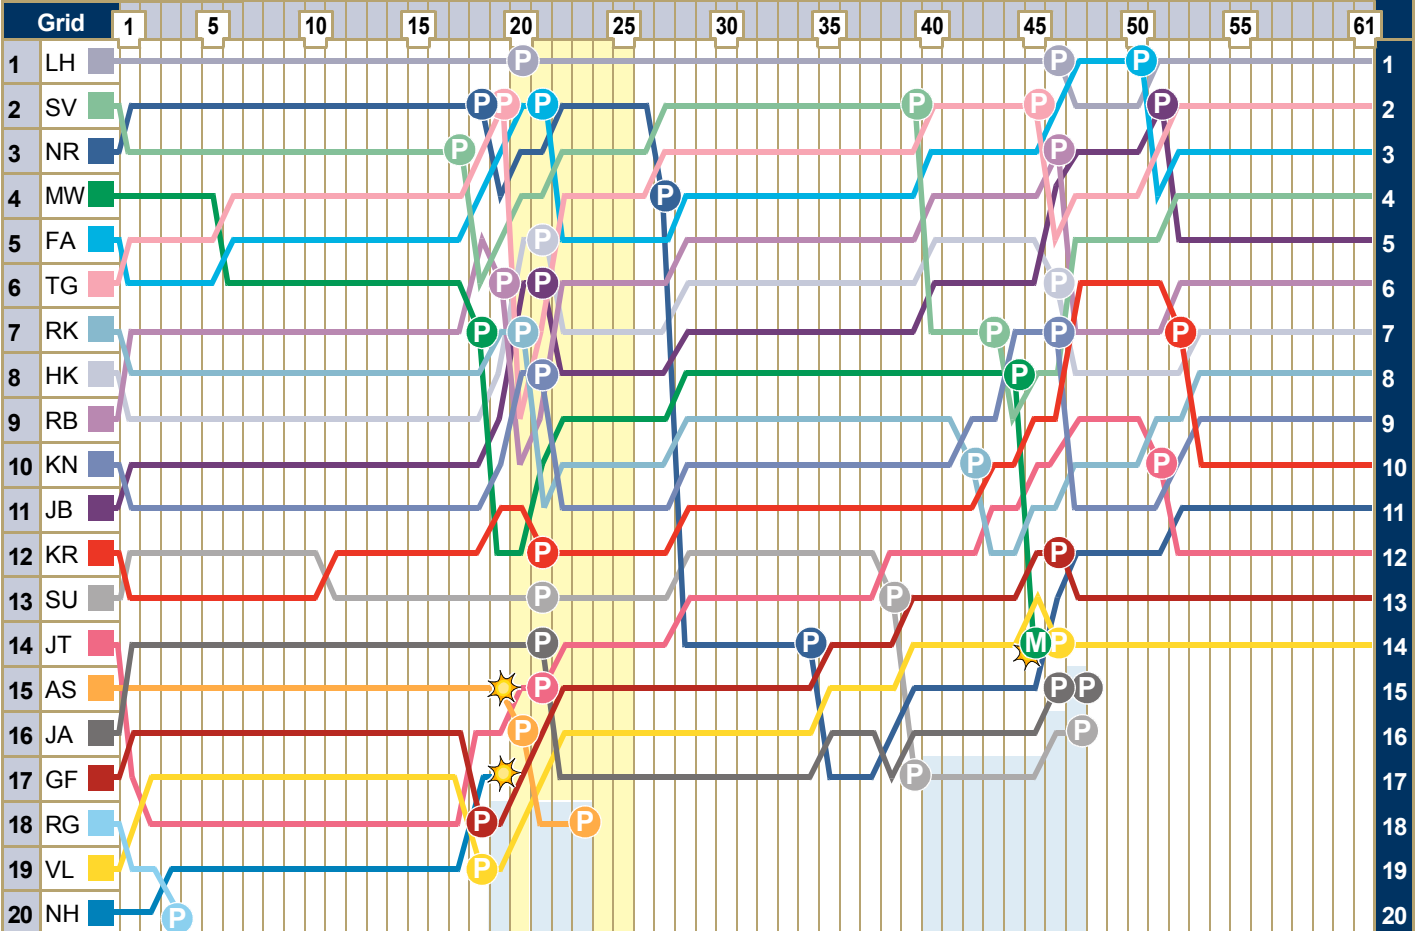

Grand Prix of Singapore

September 27 2009

Positions lap by lap

Key	⚡ Accident	M Mechanical failure	P Pit stop	☐ Safety Car	☐ Lapped	B Black Flagged
█ LH: L Hamilton	█ NH: N Heidfeld	█ JT: J Trulli	█ MW: M Webber	█ AS: A Sutil		
█ HK: H Kovalainen	█ RK: R Kubica	█ TG: T Glock	█ SV: S Vettel	█ VL: V Liuzzi		
█ GF: G Fisichella	█ FA: F Alonso	█ JA: J Alguersuari	█ NR: N Rosberg	█ JB: J Button		
█ KR: K Räikkönen	█ RG: R Grosjean	█ SU: S Buemi	█ KN: K Nakajima	█ RB: R Barrichello		