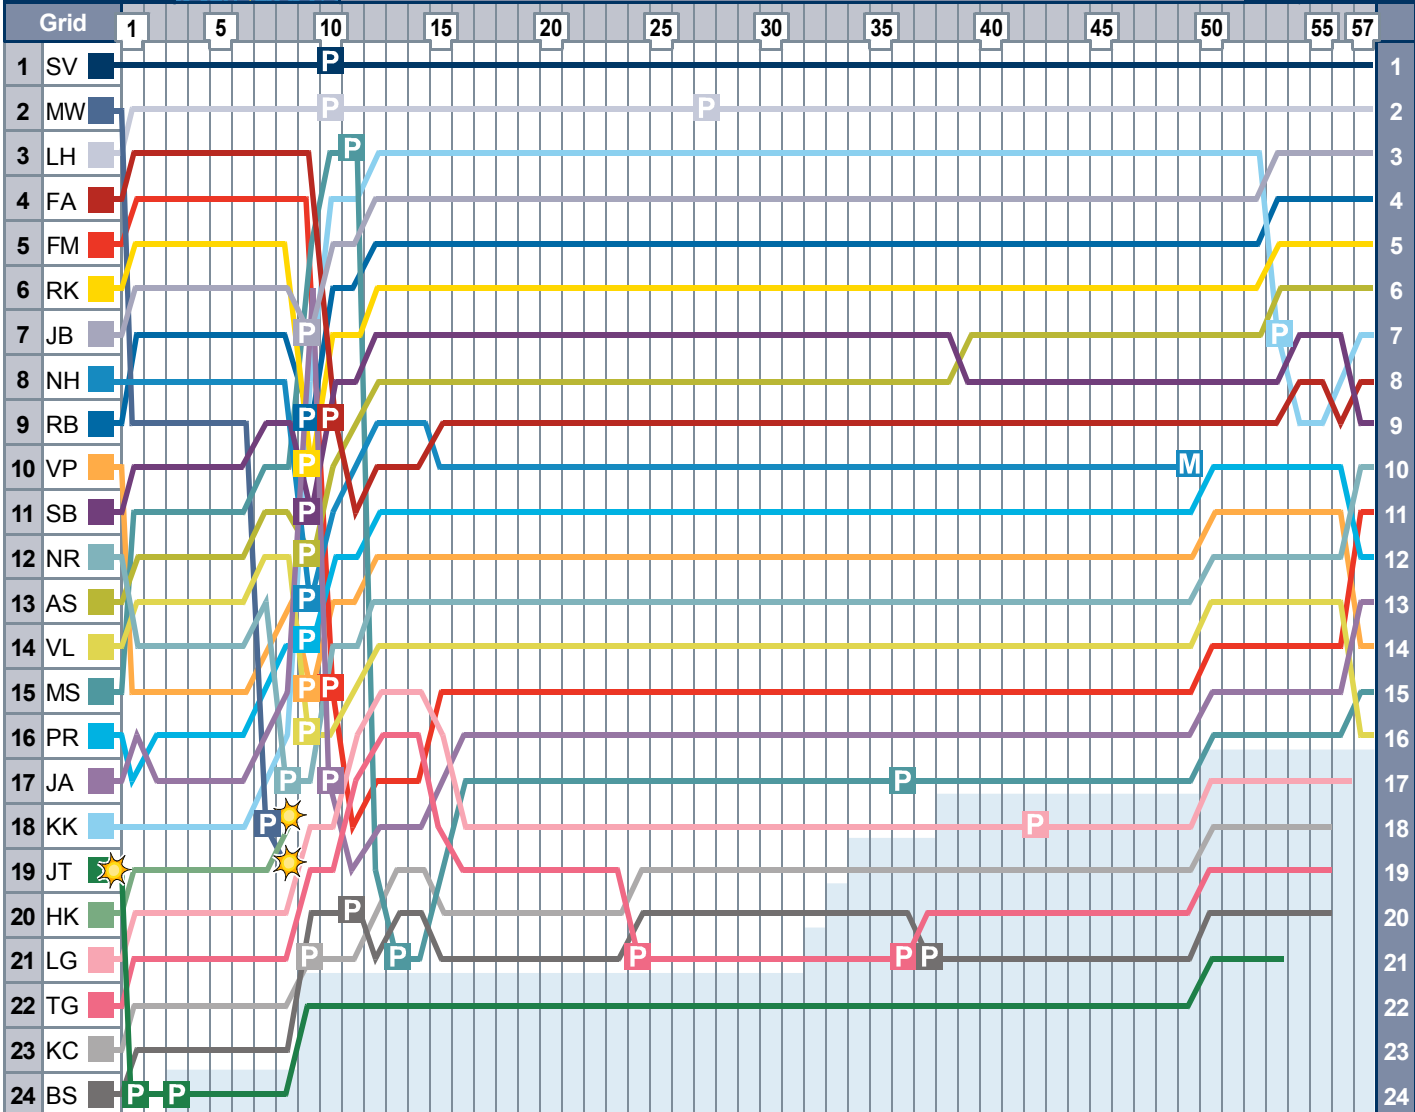

27 June, 2010. Valencia, Spain | Race start time - Local : 14:00 - GMT : 12:00

Key	Accident	Mechanical failure	Pit stop	Black Flagged	Safety Car	Lapped
JB: J Button	SV: S Vettel	RB: R Barrichello	AS: A Sutil	JT: J Trulli	PR: P De La Rosa	
LH: L Hamilton	MW: M Webber	NH: N Hulkenberg	VL: V Liuzzi	HK: H Kovalainen	KK: K Kobayashi	
MS: M Schumacher	FM: F Massa	RK: R Kubica	SB: S Buemi	KC: K Chandhok	TG: T Glock	
NR: N Rosberg	FA: F Alonso	VP: V Petrov	JA: J Alguersuari	BS: B Senna	LG: L Di Grassi	